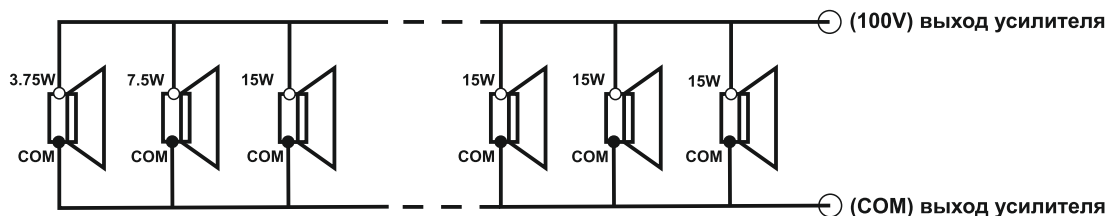

Рекомендуем Вам использовать данную акустическую систему с Public Address усилителями CVGaudio серий ATP и TR. Для работы с низкоомными (low-impedance / 4-8ohm) усилителями громкоговорители CVGaudio SPC5T использовать нельзя, они применяются только в составе 100V трансляционных сетей.

Корпуса акустических систем CVGaudio SPC5T намеренно не имеют клеммных терминалов - выходящий из корпуса четырехжильный акустический кабель можно соединить непосредственно со спикерной линией и более надежно гидроизолировать соединение, чем при подключении через клеммный терминал. На конце сигнального кабеля имеется металлическое кольцо, с помощью его можно надежно зафиксировать громкоговоритель на потолке. После того, как Вы подключили акустическую систему к спикерной линии - место крепления и подвеса необходимо скрыть специальным декоративным стаканом (по аналогии с люстрами). Также удобно подключить акустическую систему к спикерной линии через герметичную распаечную коробку (в комплект не входит).

Корпуса SPC5T изготовлены из прочного и стойкого к воздействию внешней среды ABS пластика. Выпускаются только белого цвета. Данная модель рассчитана на использование как в помещении, так и на улице. Уровень защищенности от проникновения влаги и пыли - IP55 (первая цифра - уровень защиты от пыли, вторая цифра - уровень защиты от брызг воды в любом направлении).