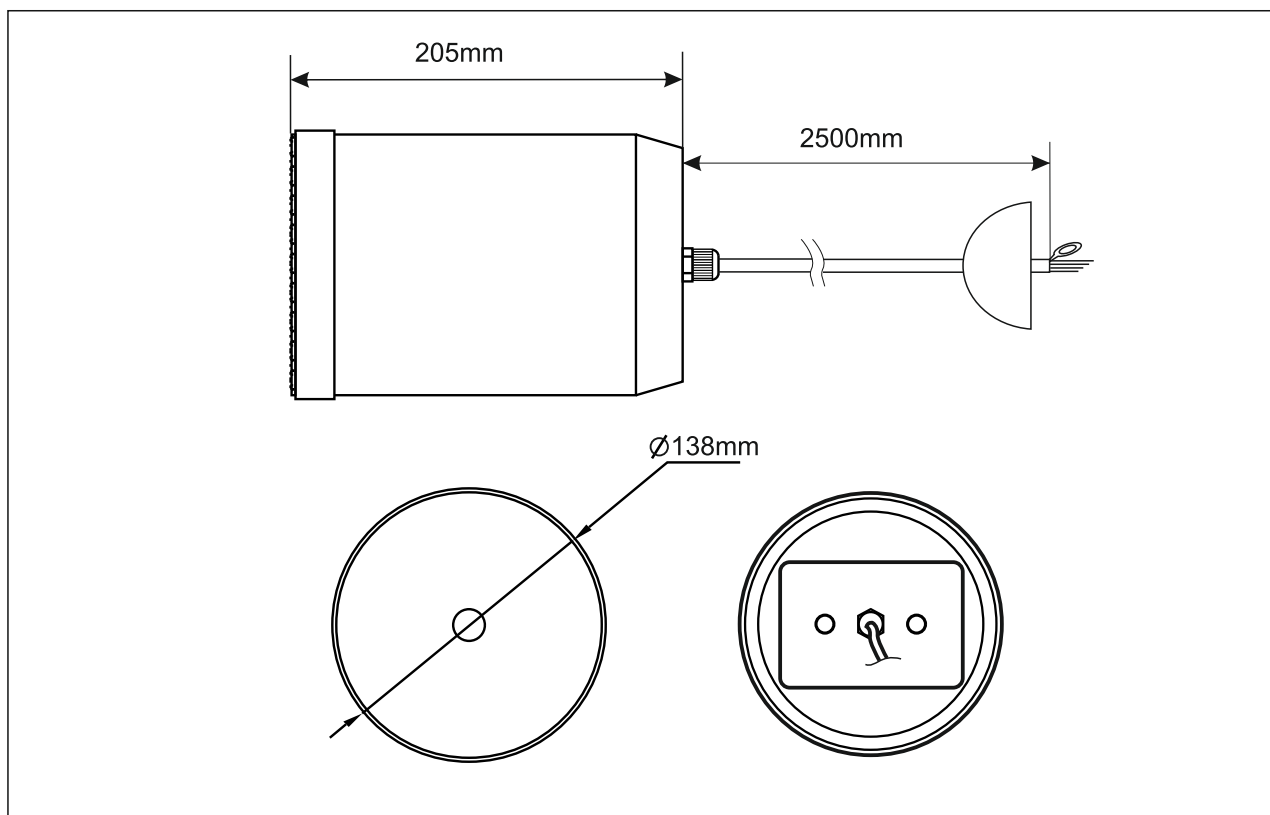

ТЕХНИЧЕСКИЕ ХАРАКТЕРИСТИКИ

	CVGaudio SSP5T
Мощность	3,75/7,5/15W - 100V
Частотный диапазон	130 - 15000Hz
Чувствительность (1м/1w)	91dB +/- 3dB
Динамик	5" (полипропилен)
Размер (мм)	138 x 205
Материал корпуса	ABS пластик
Вес	1,5кг

Технические характеристики могут быть изменены производителем без предупреждения

ГАРАНТИЙНЫЕ ОБЯЗАТЕЛЬСТВА

На все специальные PublicAddress акустические системы производства компании CVGaudio при соблюдении правил установки и подключения предоставляется гарантия - 1 год с момента продажи конечному покупателю. Адрес ближайшего к Вас сервисного центра Вы можете найти на сайте компании www.cvg.ru или обратиться к региональному дилеру CVGaudio у которого Вы приобрели данное оборудование.

Всю дополнительную информацию по данному изделию, а также подробное описание прочей продукции Вы можете найти на сайте компании CVGaudio - www.cvg.ru